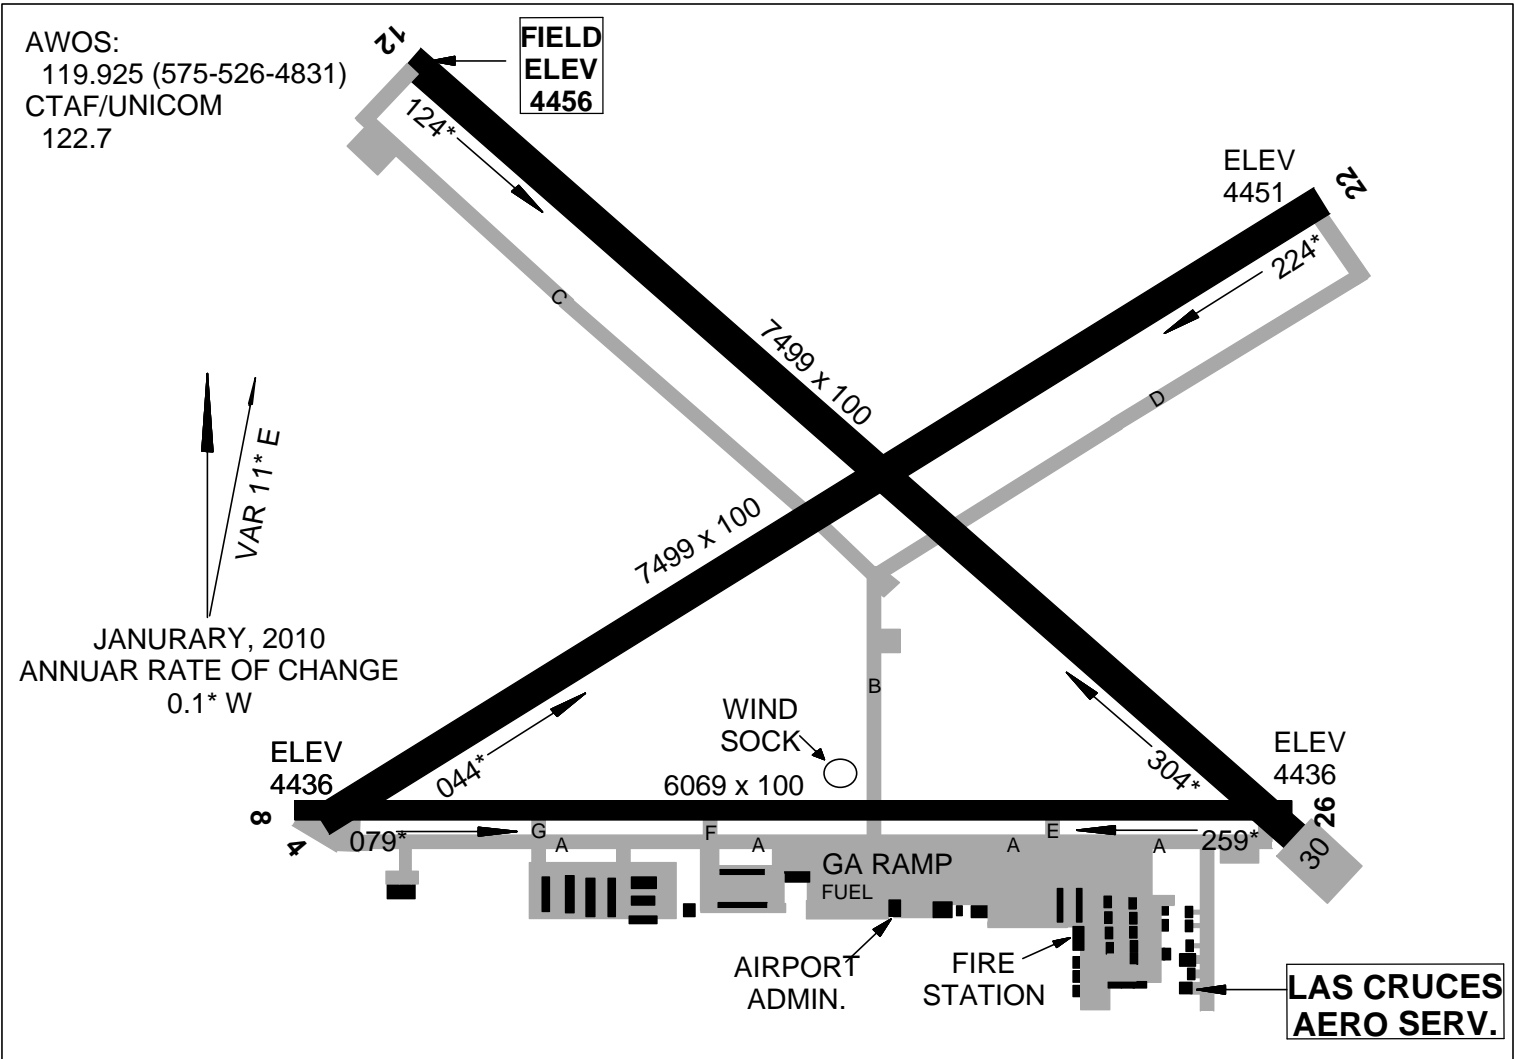

AIRPORT DIAGRAM

AWOS:
119.925 (575-526-4831)
CTAF/UNICOM
122.7

JANURARY, 2010
ANNUAR RATE OF CHANGE
0.1* W

LAS CRUCES, NM
LAS CRUCES INTL (LRU)

AIRPORT DIAGRAM

LAS CRUCES INTL (LRU)
LAS CRUCES, NM

**LAS CRUCES
AERO SERV.**